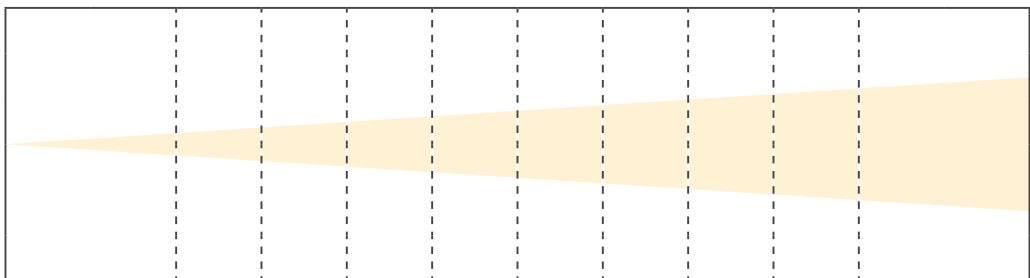

BTS200 LED PROFILE SPOT ZOOM

Ref.nr: 151.370

COLOUR RENDERING INDEX

PHOTOMETRIC

WW (lx)	4518	1981	1070	731	552	428	349	290	247	95
CW (lx)	9596	3800	2119	1496	976	735	565	457	411	210
Full on (lx)	10700	5133	2905	1921	1352	985	763	606	515	285

MINIMUM SPOT

Distance (m)	2	3	4	5	6	7	8	9	10	15
Spot Diam (m)	0.60	0.90	1.20	1.49	1.79	2.09	2.39	2.69	2.99	4.48

WW (lx)	3192	1375	804	554	403	331	264	219	183	69
CW (lx)	4408	1817	1072	730	515	399	332	300	241	102
Full on (lx)	7538	3119	1747	1220	831	634	492	419	363	208

MAXIMUM SPOT

Distance (m)	2	3	4	5	6	7	8	9	10	15
Spot Diam (m)	1.14	1.71	2.28	2.85	3.42	3.99	4.56	5.13	5.7	8.55