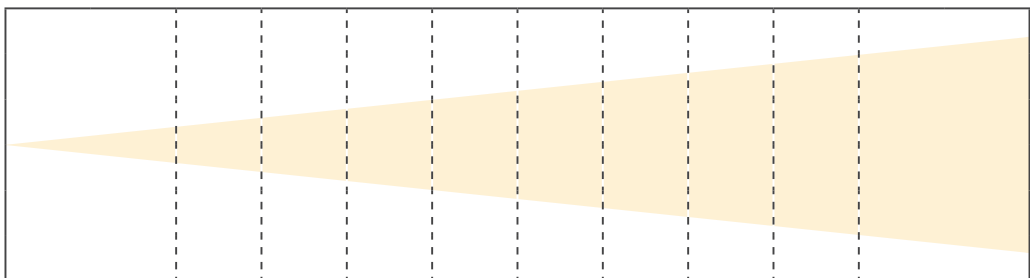

BTS200 LED PROFILE SPOT ZOOM

Ref.nr: 151.370

COLOUR RENDERING INDEX

PHOTOMETRIC

WW (lx)	4518	1981	1070	731	552	428	349	290	247	95
CW (lx)	9596	3800	2119	1496	976	735	565	457	411	210
Full on (lx)	10700	5133	2905	1921	1352	985	763	606	515	285

MINIMUM SPOT

Distance (m)	2	3	4	5	6	7	8	9	10	15
Spot Diam (m)	0.60	0.90	1.20	1.49	1.79	2.09	2.39	2.69	2.99	4.48

WW (lx)	3192	1375	804	554	403	331	264	219	183	69
CW (lx)	4408	1817	1072	730	515	399	332	300	241	102
Full on (lx)	7538	3119	1747	1220	831	634	492	419	363	208

MAXIMUM SPOT

Distance (m)	2	3	4	5	6	7	8	9	10	15
Spot Diam (m)	1.14	1.71	2.28	2.85	3.42	3.99	4.56	5.13	5.7	8.55