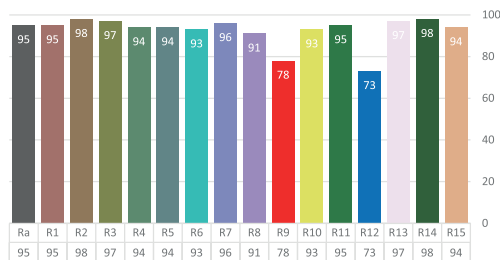

BTS200 LED PROFILE SPOT ZOOM

Ref.nr: 151.370

COLOUR RENDERING INDEX

PHOTOMETRIC

WW (lx)	4518	1981	1070	731	552	428	349	290	247	95
CW (lx)	9596	3800	2119	1496	976	735	565	457	411	210
Full on (lx)	10700	5133	2905	1921	1352	985	763	606	515	285

MINIMUM SPOT

Distance (m)	2	3	4	5	6	7	8	9	10	15
Spot Diam (m)	0.60	0.90	1.20	1.49	1.79	2.09	2.39	2.69	2.99	4.48

WW (lx)	3192	1375	804	554	403	331	264	219	183	69
CW (lx)	4408	1817	1072	730	515	399	332	300	241	102
Full on (lx)	7538	3119	1747	1220	831	634	492	419	363	208

MAXIMUM SPOT

Distance (m)	2	3	4	5	6	7	8	9	10	15
Spot Diam (m)	1.14	1.71	2.28	2.85	3.42	3.99	4.56	5.13	5.7	8.55